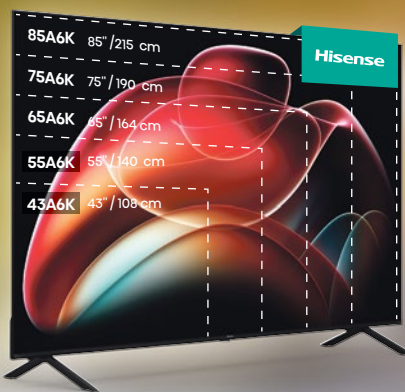

diagonala ekrana: 109 cm (43")

43PUS7009/12

329,99 €

E D

diagonala ekrana: 127 cm (50")

50PUS7009/12

399,99 €

F C

diagonala ekrana: 139 cm (55")

55PUS7009/12

449,99 €

E D

diagonala ekrana: 164 cm (65")

65PUS7009/12

599,99 €

F C

QLED

58E7NQ

• QLED Smart TV • Diagonala zaslona: 58"/147 cm • Maksimalna ločljivost: Ultra HD 3840x2160 • Zvočna tehnologija: Dolby Atmos / DTS Virtual X decoding • Uporabniški vmesnik: VIDAA U7.6

499,99 €