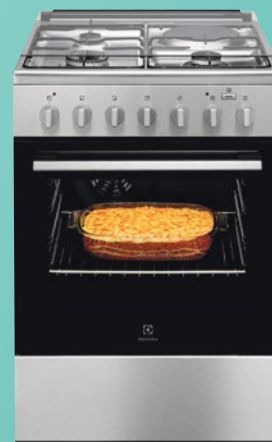

A energijski razred	58 lit. prostornina pečice	2+3 leta Electrolux garancija

-80€

439⁹⁹
519,99

Štedilnik LKM660000X
3x plin, 1x elektrika • pečica z ventilatorjem SteamBake-pečenje s pomočjo pare • dvojna zasteklitev vrat