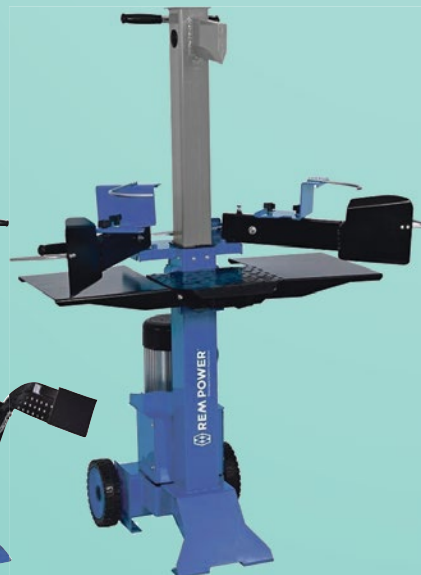

Cepilnik drv LSEm 14000

moč motorja 3.500 W • max. moč cepjenja 14 t • max. dolžina lesa 104 cm • max. premer lesa 30 cm

632⁹⁹

REM POWER

Cepilnik LSEm 7001

moč motorja 3.300 W • max. moč cepjenja 7 t • max. dolžina lesa 55 cm • max. premer lesa 30 cm