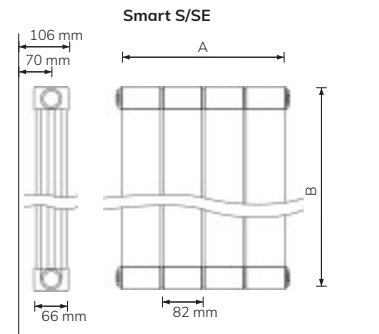

Aklimat **SMART**

Set **SMART (S)**

Set **SMART ELEGANT (SE)**

* Po naročilu je na voljo dodatnih več kot 200 barv po RAL lestvici.

Dimenzije:

Možnosti priklopa:

Možne izvedbe in tabela toplotne moči:

| Tip | Širina | Višina | Vsebnost vode | Toplotna moč DIN EN 442 (W) | | |
|------------------------------|--------|--------|---------------|-------------------------------|------------------------------|-------------------------------|
| | | | | $\Delta T 50 W$ 75/65/20°C | $\Delta T 60$ W90/70/20°C | $\Delta T 30 W$ 55/45/20°C |
| Smart / Smart Elegant | A (mm) | B (mm) | (l) | | | |
| 1400S/SE | 328 | 1441 | 2,2 | 780 | 1004 | 388 |
| 1600S/SE | 328 | 1641 | 2,4 | 876 | 1124 | 432 |
| 1800S/SE | 328 | 1841 | 2,6 | 948 | 1224 | 464 |