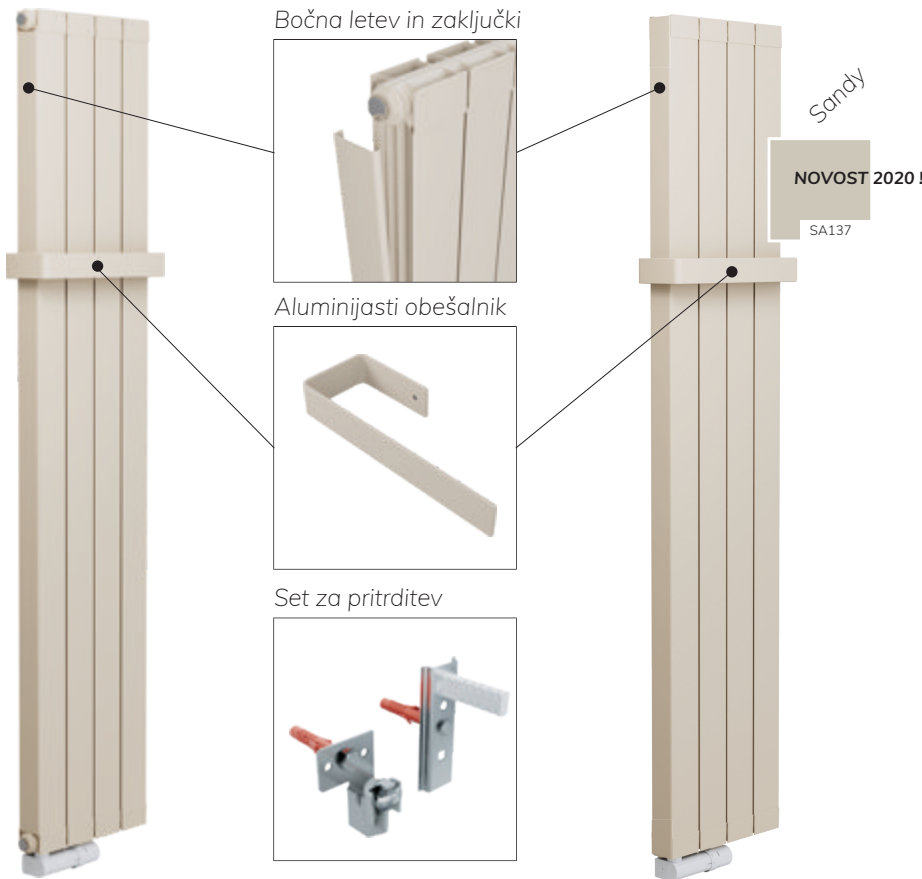

Majhna masa

Enostavna dostava in montaža.

100% reciklabilnost

No. 1 za toplotne črpalke

Izjemna toplotna moč tudi pri varčnih nizkotemperaturnih sistemih ogrevanja.

HIGH PERFORMANCE

Znižujejo emisije CO₂

Varčnost, majhna masa pri transportu in reciklabilnost prispevajo k zmanjšanju emisij CO₂ v okolje.

Aklimat **SMART**

Set **SMART (S)**

Set **SMART ELEGANT (SE)**

* Po naročilu je na voljo dodatnih več kot 200 barv po RAL lestvici.

Dimenzije:

Možnosti priklopa:

Možne izvedbe in tabela toplotne moči:

| Tip | Širina | Višina | Vsebnost vode | Toplotna moč DIN EN 442 (W) | | |
|------------------------------|--------|--------|---------------|-------------------------------|------------------------------|-------------------------------|
| | | | | $\Delta T 50 W$ 75/65/20°C | $\Delta T 60$ W90/70/20°C | $\Delta T 30 W$ 55/45/20°C |
| Smart / Smart Elegant | A (mm) | B (mm) | (l) | | | |
| 1400S/SE | 328 | 1441 | 2,2 | 780 | 1004 | 388 |
| 1600S/SE | 328 | 1641 | 2,4 | 876 | 1124 | 432 |
| 1800S/SE | 328 | 1841 | 2,6 | 948 | 1224 | 464 |