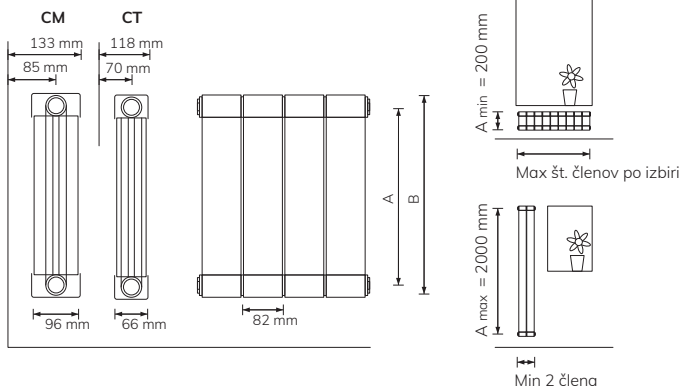

Aklimat Cubo

Dimenzije:

Tabela toplotne moči:

Tip	Prikjučna višina	Višina	Vsebnost vode	Toplotna moč DIN EN 442 (W)		
				Δ T 50 W/člen 75/65/20°C	Δ T 60 W/člen. 90/70/20°C	Δ T 30 W/člen 55/45/20°C
Cubo CM / CT	A (mm)	B (mm)	(l/člen)			
CM200 / CT200	200	241	0,15	62 / 46	78 / 58	32 / 23
CM350 / CT350	350	391	0,20	90 / 69	115 / 88	46 / 35
CM500 / CT500	500	541	0,25	117 / 91	149 / 115	59 / 46
CM600 / CT600	600	641	0,28	136 / 104	174 / 132	69 / 53
CM700 / CT700	700	741	0,31	150 / 113	192 / 144	75 / 57
CM900 / CT900	900	941	0,37	181 / 140	232 / 179	90 / 71
CM1000 / CT1000	1000	1041	0,40	196 / 150	251 / 192	97 / 76
CM1200 / CT1200	1200	1241	0,47	225 / 173	289 / 222	111 / 86
CM1400 / CT1400	1400	1441	0,53	252 / 195	325 / 251	124 / 97
CM1600 / CT1600	1600	1641	0,59	279 / 219	359 / 281	137 / 108
CM1800 / CT1800	1800	1841	0,65	305 / 237	393 / 306	150 / 116
CM2000 / CT2000	2000	2041	0,71	330 / 257	425 / 331	163 / 128