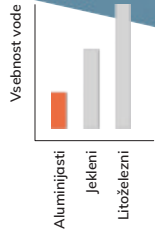

# Izkoristite moč aluminijastih radiatorjev

**Majhna vsebnost vode**  
Do 20% prihranek pri ogrevanju in sistemskih izgubah.

**Izjemna odzivnost**  
Skoraj 3x hitrejšje ogrevanje zaradi izjemne toplotne prevodnosti aluminija.