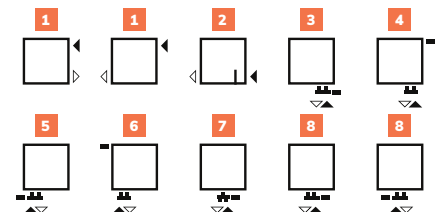

Dodatne opcije:

Bočni pokrov

Obešalniki:

Podjetje:

Aklimat d.o.o. - PE Aklimat
Kraigherjeva cesta 22
Lenart v Slovenskih Goricah
SI-2230 Lenart

Kontakt:

T.: +386 (2) 720 01 61
@: info@aklimat.si
www.aklimat.si