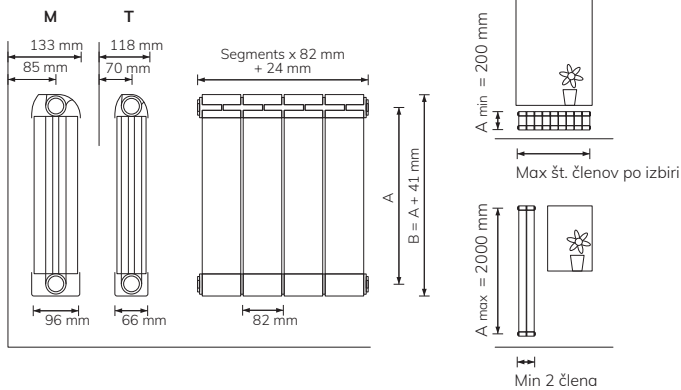

## Aklimat Classic

Dimenzije:

Tabela toplotne moči:

Tip	Priključna višina	Višina	Vsebnost vode (l/člen)	Toplotna moč DIN EN 442 (W)		
				ΔT 50 W/člen 75/65/20°C	ΔT 60 W/člen. 90/70/20°C	ΔT 30 W/člen. 55/45/20°C
Classic M / T	A (mm)	B (mm)				
M200 / T200	200	241	0,15	62 / 46	78 / 58	32 / 23
M350 / T350	350	391	0,20	90 / 69	115 / 88	46 / 35
M500 / T500	500	541	0,25	117 / 91	149 / 115	59 / 46
M524 / T524	524	565	0,26	121 / 94	154 / 119	61 / 48
M570 / T570	570	611	0,27	129 / 100	164 / 127	65 / 51
M600 / T600	600	641	0,28	136 / 104	174 / 132	69 / 53
M650 / T650	650	691	0,29	142 / 110	181 / 141	71 / 56
M900 / T900	900	941	0,37	181 / 140	232 / 179	90 / 71
M930 / T930	930	971	0,38	185 / 143	238 / 183	92 / 72
M1024 / T1024	1024	1065	0,41	199 / 154	256 / 196	98 / 77
M1200 / T1200	1200	1241	0,47	225 / 173	289 / 222	111 / 86
M1400 / T1400	1400	1441	0,53	252 / 195	325 / 251	124 / 97
M1600 / T1600	1600	1641	0,59	279 / 219	359 / 281	137 / 108
M1800 / T1800	1800	1841	0,65	305 / 237	393 / 306	150 / 116
M2000 / T2000	2000	2041	0,71	330 / 257	425 / 331	163 / 128

Privzete priključne višine v mm:

150	200	250	300	310	350	374	380	400	450	460	500	505	515
520	524	530	540	550	570	580	590	600	650	700	740	750	800
820	824	840	845	850	900	915	930	950	1000	1024	1030	1100	1200
1300	1400	1500	1600	1700	1800	1900	2000						