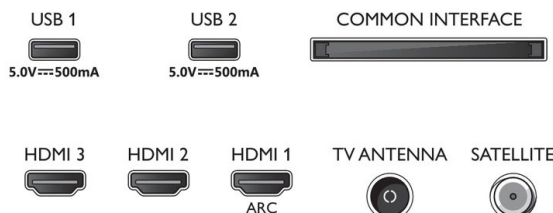

Večpredstavnostne aplikacije

- Video formati: Datoteke: AVI, MKV, H264/MPEG-4 AVC, MPEG-1, MPEG-2, MPEG-4, VP9, HEVC (H.265), AV1
- Podprti formati podnapisov: .SMI, .SRT, .SSA, .SUB, .TXT, .ASS
- Glasbeni formati: AAC, MP3, WAV, WMA (2 do 9.2), WMA-PRO (9 in 10), FLAC
- Slikovni formati: JPEG, BMP, GIF, PNG, HEIF

Zasnova

- Barve televizorja: Satiniran kromiran okvir
- Zasnova stojala: Satinirane kromirane palice

Dimenzije

- Dimenzije škatle (Š x V x G): 1100,0 x 680,0 x 140,0 mm
- Dimenzije naprave (Š x V x G): 956,0 x 566,0 x 87,0 mm
- Dimenzije naprave s stojalom (Š x V x G): 956,0 x 586,0 x 224,0 mm
- Teža izdelka: 6,3 kg
- Teža izdelka (s stojalom): 6,5 kg
- Teža vključno z embalažo: 9,0 kg
- Združljiv s stenskim nosilcem: 100 x 100 mm

- Dimenzije stojala (Š x V x G): 756,0 x 20,0 x 224,0 mm
- Razdalja med 2 stojalom: 756,0 mm
- Višina stojala do spodnjega roba televizorja: 20,0 mm

Dotatna oprema

- Priložena dodatna oprema: Daljinski upravljalnik, 2 bateriji AAA, Namizno stojalo, Napajalni kabel, vodnik za hiter začetek, Brošura s pravnimi in varnostnimi informacijami

Energetska nalepka EU

- Registrske številke EPREL: tbc
- Razred energetske učinkovitosti v načinu SDR: ni na voljo
- Poraba energije v načinu SDR: tbc kWh/1000 h
- Poraba energije v izklopljenem stanju: ni na voljo
- Poraba v stanju pripravljenosti, pri vzpostavljeni mrežni povezavi: 2,0 W
- Tehnologija TV-zaslona: LED-LCD

Connections

Side