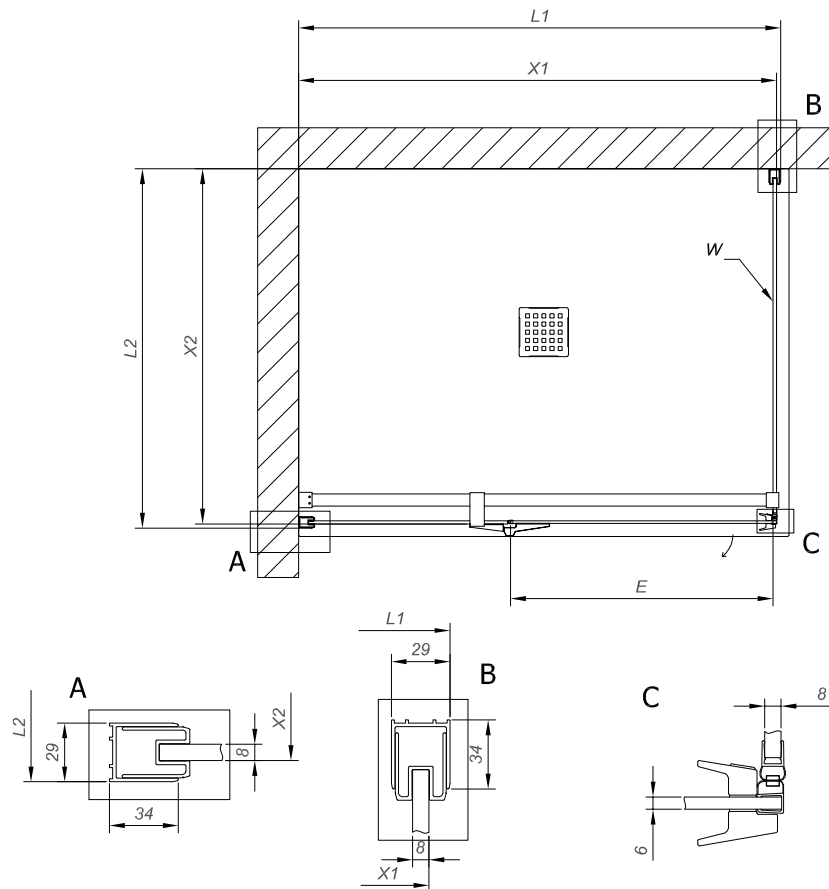

**kolpa-san****TUŠ KABINA POLARIS****D 80, 90, 100, 120, 140 L, R + W 80, 90, 100 1/2**

	L 1 (mm)	L 2 (mm)	X 1 (mm)	X 2 (mm)	E (mm)	F (mm)
D 80	780-790		770-780		450	270-280
D 90	880-890		870-880		510	310-320
D 100	980-990		970-980		610	310-320
D 120	1180-1190		1170-1180		610	510-520
D 140	1380-1390		1370-1380		610	710-720
W 80		780-790		770-780		
W 90		880-890		870-880		
W 100		980-990		970-980		

**kolpa-san****TUŠ KABINA POLARIS****D 80, 90, 100, 120, 140 L, R + W 80, 90, 100 2/2**