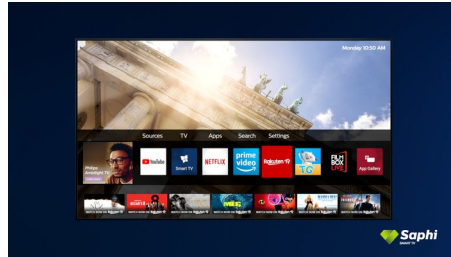

Dolby Vision in Dolby Atmos

Podpora za vrhunski zvok in video formate Dolby pomeni, da bodo spremljane vsebine HDR videti in slišati božansko. Slika bo videti, kot si jo je režiser zamislil, prostorski zvok pa bo razločen in globok.

Pametni televizor SAPHI

S hitrim, intuitivnim operacijskim sistemom SAPHI je uporaba pametnega televizorja Philips pravi užitek. Uživate v odlični kakovosti slike in jasnem ikonskem meniju, do katerega dostopate z enim gumbom. Televizor upravljajte z lahkoto in se hitro pomikajte do priljubljenih Philipsovih aplikacij za pametne televizorje.