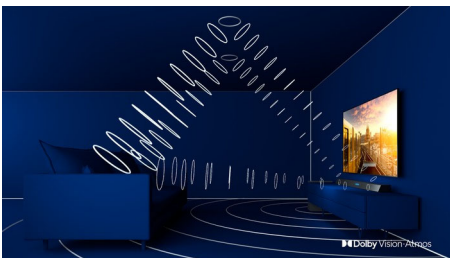

Dolby Vision in Dolby Atmos

Podpora za vrhunski zvok in video formate Dolby pomeni, da bodo spremljane vsebine HDR videti in slišati božansko. Slika bo videti, kot si jo je režiser zamislil, prostorski zvok pa bo razločen in globok.