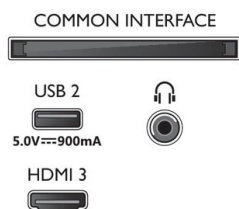

Zasnova

- Barve televizorja: Mat črn okvir
- Zasnova stojala: Mat črne ploščate palice

Dodatna oprema

- Priložena dodatna oprema: Daljinski upravljalnik, 2 bateriji AAA, Napajalni kabel, vodnik za hiter začetek, Brošura s pravnimi in varnostnimi informacijami, Namizno stojalo

Connections

Side

Bottom

Datum izdaje 2021-06-03

Različica: 3.2.1

12 NC: 8670 001 74711
EAN: 87 18863 02824 7

© 2021 Koninklijke Philips N.V.
Vse pravice pridržane.

Specifikacije se lahko spremenijo brez predhodnega obvestila. Blagovne znamke so v lasti podjetja Koninklijke Philips N.V. ali drugih lastnikov.