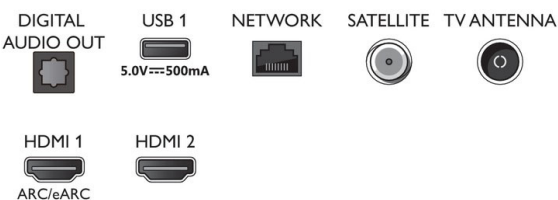

Zasnova

- Barve televizorja: Mat črn okvir
- Zasnova stojala: Mat črne ploščate palice

Dodatna oprema

- Priložena dodatna oprema: Daljinski upravljalnik, 2 bateriji AAA, Napajalni kabel, vodnik za hiter začetek, Brošura s pravnimi in varnostnimi informacijami, Namizno stojalo

Connections

Side

Bottom

Datum izdaje 2021-06-03

Različica: 3.2.1

12 NC: 8670 001 74711
EAN: 87 18863 02824 7

© 2021 Koninklijke Philips N.V.
Vse pravice pridržane.

Specifikacije se lahko spremenijo brez predhodnega obvestila. Blagovne znamke so v lasti podjetja Koninklijke Philips N.V. ali drugih lastnikov.