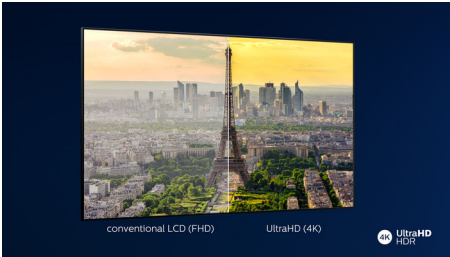

Značilnosti

Podpira vse glavne formate HDR

Televizor 4K UHD Philips je združljiv z vsemi glavnimi formati HDR, vključno z Dolby Vision. Naj gre za serijo, ki je ne smete zamuditi, ali najnovejšo videoigro, sence so globlje. Svetle površine so bleščeče. Barve so pristnejše.