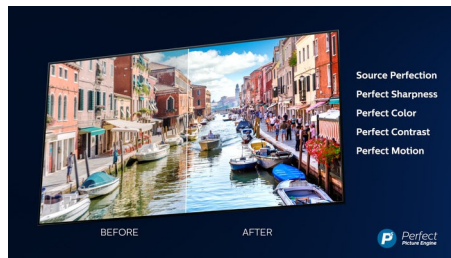

Philipsova tehnologija P5

Philipsova tehnologija P5 zagotavlja sliko, ki je tako briljantna kot vaša priljubljena vsebina. Podrobnosti so opazno poglobljene. Barve so

živahne, kožni odtenki imajo naravni videz. Kontrast je tako oster, da boste čutili vsako podrobnost. Gibanje pa je tako popolnoma tekoče.

HDMI 2.1 VRR

Ready for gaming

Vaš televizor Philips se ponaša z najnovejšo povezljivostjo HDMI 2.1 in samodejno preklopi na nastavitev hitre odzivnosti, ko začnete igrati igro na konzoli. Tehnologija VRR podpira gladko in hitro igranje.

Zasnova

Iščete televizor, ki ustreza vašemu prostoru? Ta pametni televizor 4K je kot nalašč za vas! Z zaslonom, ki praktično nima robov, bo dobro videti v vsakem prostoru. Zaradi tankih nožic je videti, kot bi zaslon lebdel nad omarico za televizor ali mizo.