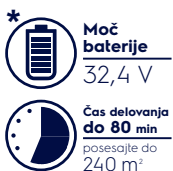

EUP84DB

- pokončni baterijski sesalnik
- BRUSH ROLL CLEAN tehnologija samodejnega čiščenja krtače
- samostoječi dizajn
- 32,4 V / 1500 mAh
- dolgo obstojna Li-Ion baterija
- 3 načini delovanja
- ciklonski sistem
- brez vrečke
- LED svetlobna indikatorja napolnjenosti baterije
- posoda za prah: 0,5 l
- pralni filter