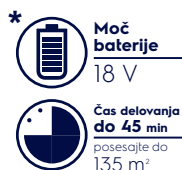

EER7ALLRGY

- 2v1 - pokončni baterijski sesalnik
- BRUSH ROLL CLEAN tehnologija samodejnega čiščenja krtače
- samostoječi dizajn
- 18 V / 2100 mAh
- dolgo obstojna Li-ion baterija
- čas polnjenja 4 h
- 2 stopnji moči
- ciklonski sistem
- 3 LED svetlobni indikatorji napolnjenosti baterije
- Indikator napolnjenosti baterije - kontrolna lučka vas opozori, kdaj je potrebno napolniti baterijo
- samodejno izklopi polnjenje
- posoda za prah: 0,5 l
- LED indikator polnjenja
- dvojno filtriranje
- osvetlitev tal na krtači
- talni / stenski polnilec
- nastavek za reže