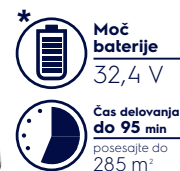

EUP86SSM

- pokončni baterijski sesalnik
- BRUSH ROLL CLEAN tehnologija samodejnega čiščenja krtače
- samostoječi dizajn
- 32,4 V / 2100 mAh
- dolgo obstojna Li-Ion baterija
- 3 načini delovanja
- ciklonski sistem
- brez vrečke
- LED svetlobna indikatorja napolnjenosti baterije
- posoda za prah: 0,5 l
- pralni filter