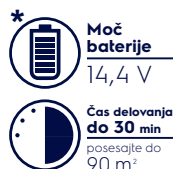

EER73DB

- 2v1 - pokončni baterijski sesalnik
- samostoječi dizajn
- 14,4 V / 1500 mAh
- dolgo obstojna Li-ion baterija
- čas polnjenja 4 h
- 2 stopnji moči
- ciklonska tehnologija
- 3 LED svetlobni indikatorji napoljenosti baterije
- indikator napoljenosti baterije - kontrolna lučka vas opozori, kdaj je potrebno napolniti baterijo
- samodejno izklopi polnjenje
- posoda za prah: 0,5 l
- LED indikator polnjenja
- dvojno filtriranje
- osvetlitev tal na krtači
- talni / stenski polnilec
- nastavek za reže