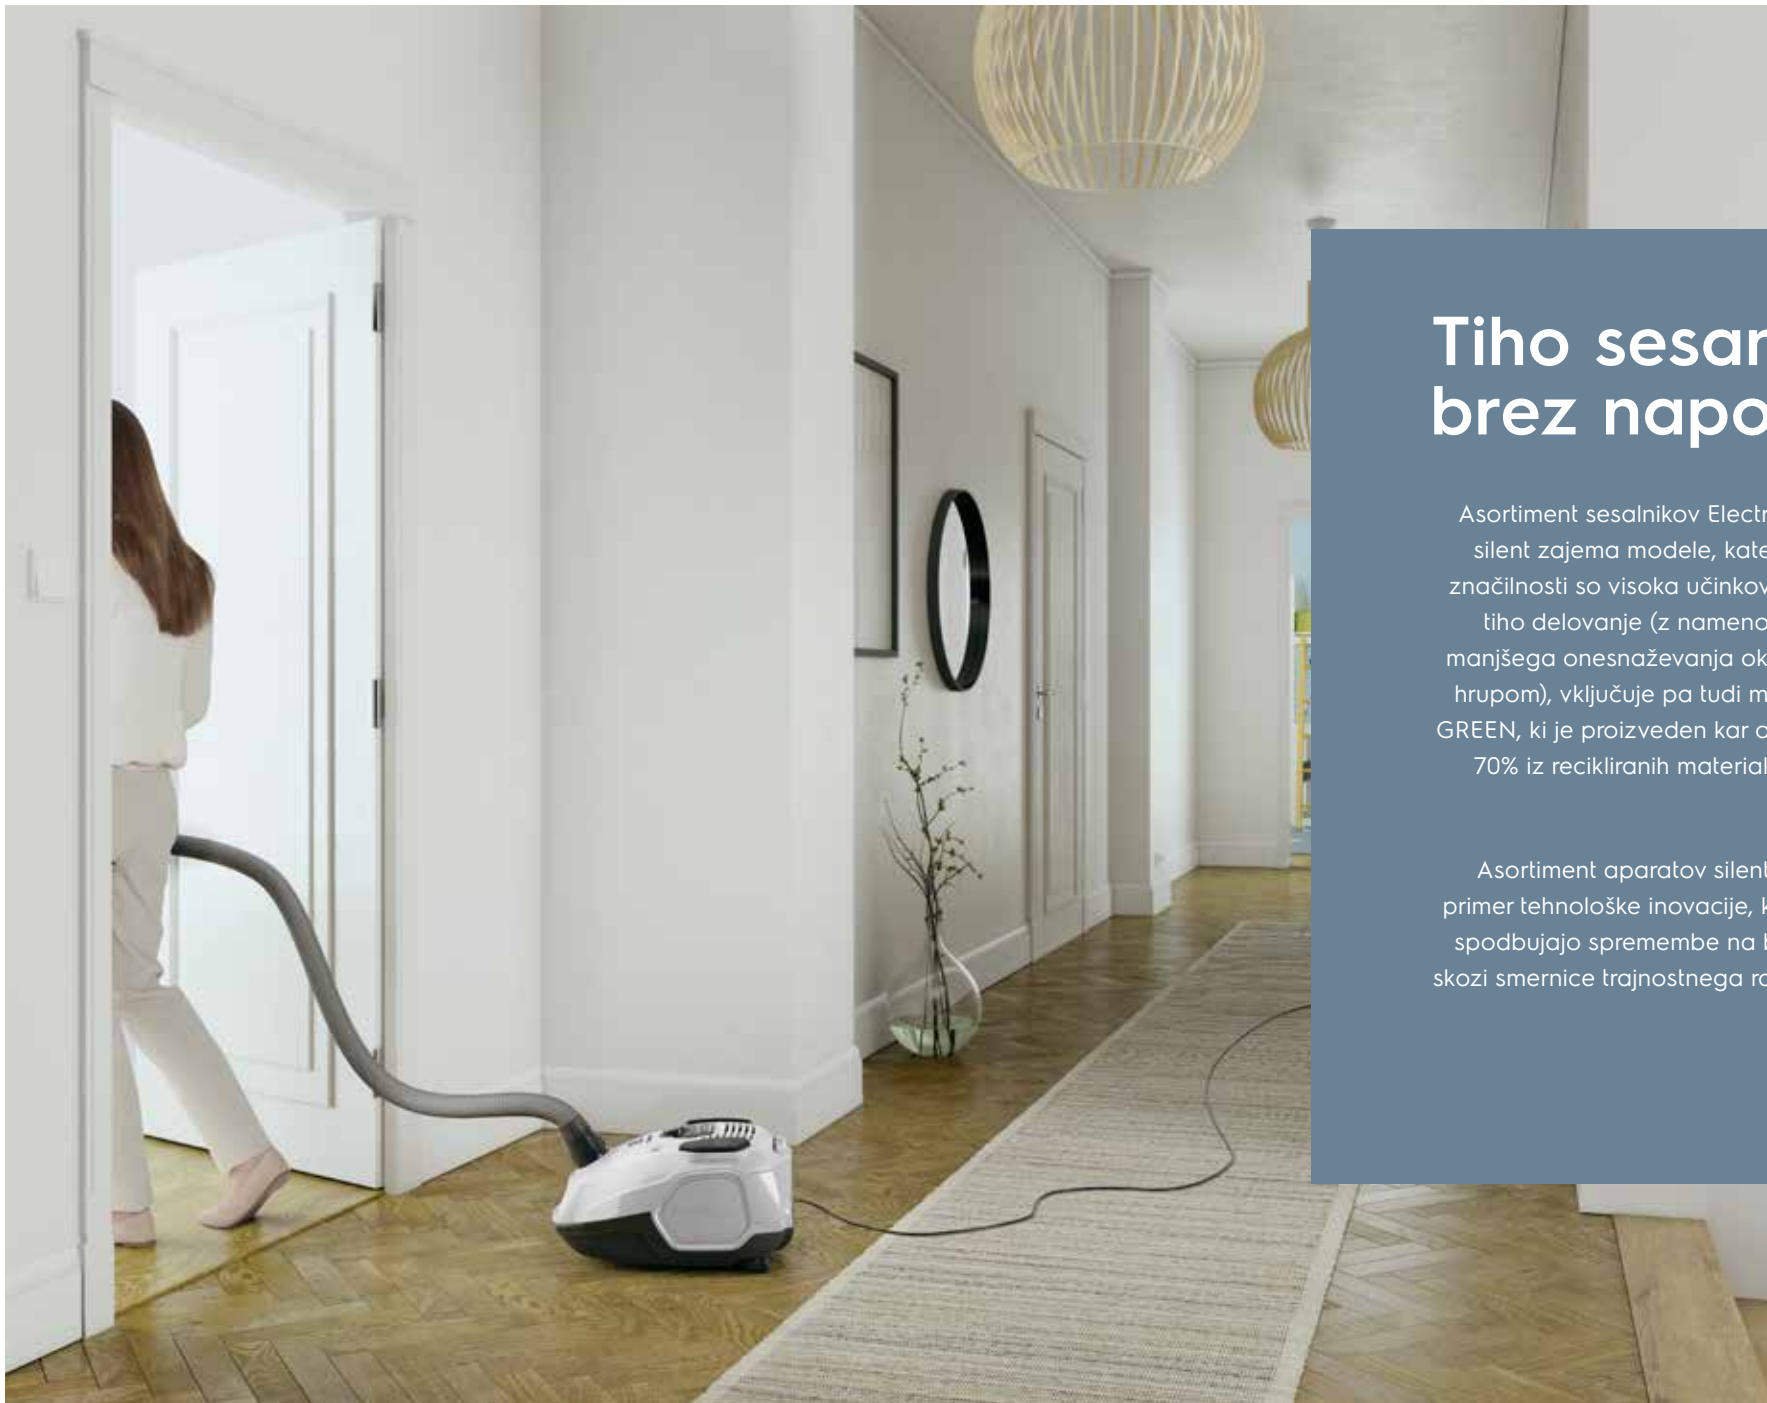

Tiho sesanje brez napora

Asortiment sesalnikov Electrolux silent zajema modele, katerih značilnosti so visoka učinkovitost, tiho delovanje (z namenom manjšega onesnaževanja okolja s hrupom), vključuje pa tudi model GREEN, ki je proizveden kar od 55 - 70% iz recikliranih materialov.

Asortiment aparatov silent je primer tehnološke inovacije, katere spodbujajo spremembe na bolje skozi smernice trajnostnega razvoja.