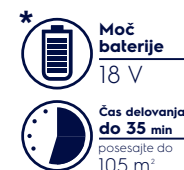

EER7GREEN

- 2v1 - pokončni baterijski sesalnik
- BRUSH ROLL CLEAN tehnologija samodejnega čiščenja krtače
- izdelan iz 50 % recikliranega materiala
- 18 V / 1500 mAh
- dolgo obstojna Li-ion baterija
- čas polnjenja 4 h
- 2 stopnji moči
- ciklonski sistem
- 3 LED svetlobni indikatorji napolnjenosti baterije
- Indikator napolnjenosti baterije - kontrolna lučka vas opozori, kdaj je potrebno napolniti baterijo
- samodejno izklopi polnjenje
- posoda za prah: 0,5 l
- LED indikator polnjenja
- dvojno filtriranje
- osvetlitev tal na krtači
- talni / stenski polnilec
- nastavek za reže