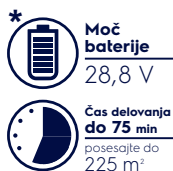

EUP82WRM

- pokončni baterijski sesalnik
- BRUSH ROLL CLEAN tehnologija samodejnega čiščenja krtače
- samostoječi dizajn
- 28,8 V / 1500 mAh
- dolgo obstojna Li-Ion baterija
- 3 načini delovanja
- ciklonski sistem
- brez vrečke
- LED svetlobna indikatorja napolnjenosti baterije
- posoda za prah: 0,5 l
- pralni filter