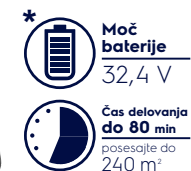

EUP8GREEN

- pokončni baterijski sesalnik
- izdelan iz 50 % recikliranega materiala
- BRUSH ROLL CLEAN tehnologija samodejnega čiščenja krtače
- samostoječi dizajn
- 32,4 V / 1500 mAh
- dolgo obstojna Li-Ion baterija
- 3 načini delovanja
- ciklonski sistem
- brez vrečke
- LED svetlobna indikatorja napolnjenosti baterije
- posoda za prah: 0,5 l
- pralni filter