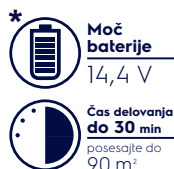

EER73BP

- 2v1 - pokončni baterijski sesalnik
- samostoječi dizajn
- 14,4 V / 1500 mAh
- dolgo obstojna Li-ion baterija
- čas polnjenja 4 h
- 2 stopnji moči
- ciklonski sistem
- 3 LED svetlobni indikatorji napoljenosti baterije
- indikator napoljenosti baterije - kontrolna lučka vas opozori, kdaj je potrebno napolniti baterijo
- samodejno izklopi polnjenje
- posoda za prah: 0,5 l
- LED indikator polnjenja
- dvojno filtriranje
- osvetlitev tal na krtači
- talni / stenski polnilec
- nastavek za reže