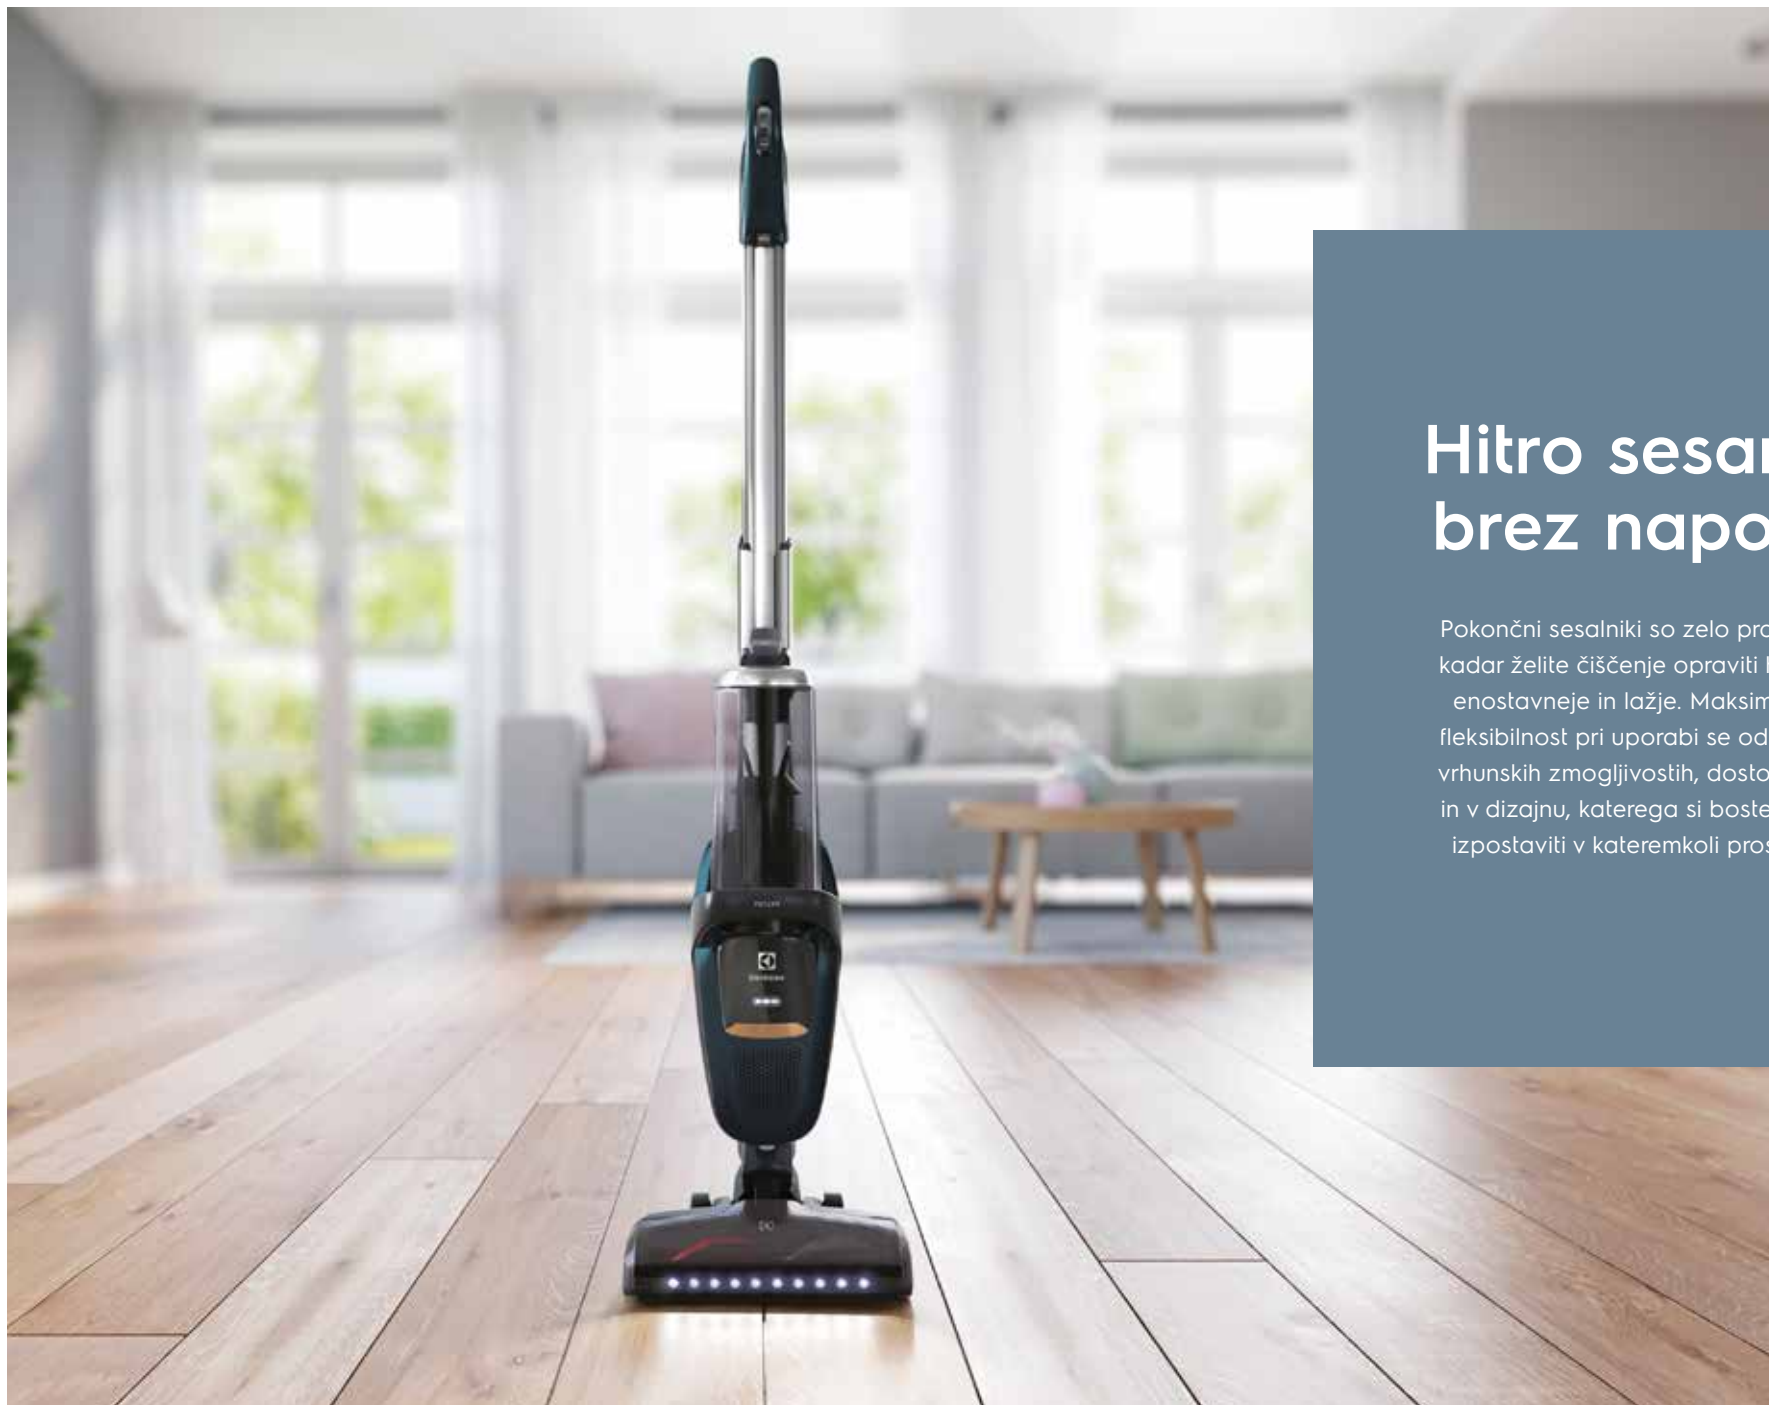

Hitro sesanje brez napora

Pokončni sesalniki so zelo praktični, kadar želite čiščenje opraviti hitreje, enostavneje in lažje. Maksimalna fleksibilnost pri uporabi se odraža v vrhunskih zmogljivostih, dostopnosti in v dizajnu, katerega si boste želeli izpostaviti v kateremkoli prostoru.