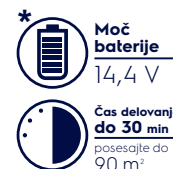

EER73IGM

- 2v1 - pokončni baterijski sesalnik
- samostoječi dizajn
- 14,4 V / 1500 mAh
- dolgo obstojna Li-ion baterija
- čas polnjenja 4 h
- 2 stopnji moči
- ciklonski sistem
- 3 LED svetlobni indikatorji napoljenosti baterije
- indikator napoljenosti baterije - kontrolna lučka vas opozori, kdaj je potrebno napolniti baterijo
- samodejno izklopi polnjenje
- posoda za prah: 0,5 l
- LED indikator polnjenja
- dvojno filtriranje
- osvetlitev tal na krtači
- talni / stenski polnilec
- nastavek za reže