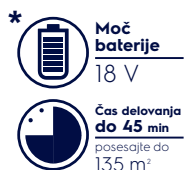

EER77SSM

- 2v1 - pokončni baterijski sesalnik
- BRUSH ROLL CLEAN tehnologija samodejnega čiščenja krtače
- samostoječi dizajn
- 18 V / 2100 mAh
- dolgo obstojna Li-ion baterija
- čas polnjenja 4 h
- 2 stopnji moči
- ciklonski sistem
- 3 LED svetlobni indikatorji napolnjenosti baterije
- Indikator napolnjenosti baterije - kontrolna lučka vas opozori, kdaj je potrebno napolniti baterijo
- samodejno izklopi polnjenje
- posoda za prah: 0,5 l
- LED indikator polnjenja
- dvojno filtriranje
- osvetlitev tal na krtači
- talni / stenski polnilec
- nastavek za reže

*Čas delovanja baterije in velikost posesane površine pri sesanju na najnižji stopnji hitrosti.