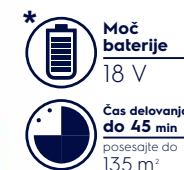

EER7ANIMAL

- 2v1 - pokončni baterijski sesalnik
- BRUSH ROLL CLEAN tehnologija samodejnega čiščenja krtače
- samostoječi dizajn
- 18 V / 2100 mAh
- dolgo obstojna Li-ion baterija
- čas polnjenja 4 h
- 2 stopnji moči
- ciklonski sistem
- 3 LED svetlobni indikatorji napolnjenosti baterije
- Indikator napolnjenosti baterije - kontrolna lučka vas opozori, kdaj je potrebno napolniti baterijo
- samodejno izklopi polnjenje
- posoda za prah: 0,5 l
- LED indikator polnjenja
- dvojno filtriranje
- osvetlitev tal na krtači
- talni / stenski polnilec
- nastavek za reže

*Čas delovanja baterije in velikost posesane površine pri sesanju na najnižji stopnji hitrosti.