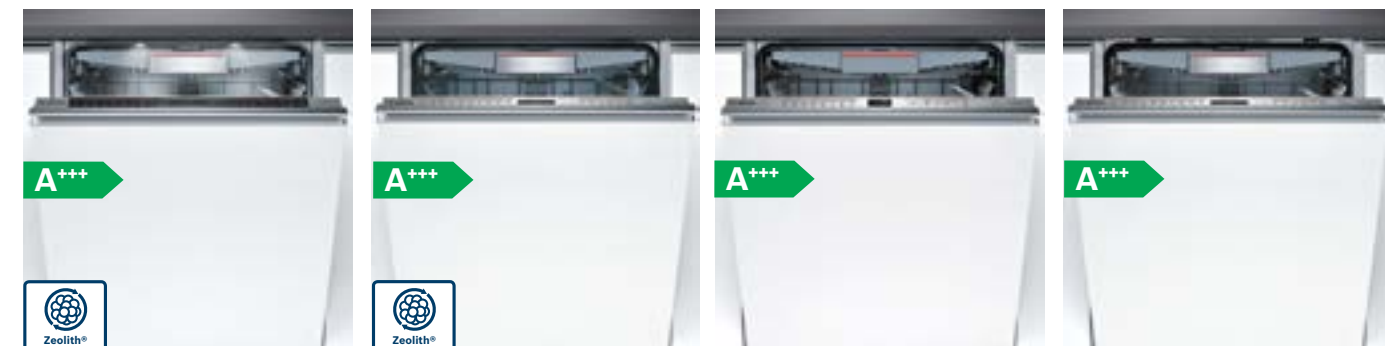

Popolnoma vgradni pomivalni stroji, 60 cm.

SMV88TX36E Serie I 8 SME68TX06E Serie I 6 SMV68MX04E Serie I 6 SMV68TX06E Serie I 6

št. pogrinjkov: **13**, poraba vode: 7.5 l, 8 programov, program nege stroja.

- **PerfectDry z Zeolith®.** Pomivalni stroji Bosch s PerfectDry uporabljajo naravni mineral zeolit, ki veže vlago in jo pretvori v tople zrak ter skupaj s sistemom 3D kroženja zraka učinkovito in pazljivo suši posodo.
- **Steklo 40°C.** Program za nežno pomivanje in sušenje stekla.
- **Program Silence.** Tih pomivanje zahvaljujoč skoraj neslišnemu inverter motorju, protihrupni zaščiti in dodatnim programom Silence/Nočni program.

AKCIJSKA PONUDBA
VRNEMO DENAR!

od **40€** do **100€**

Velja od 15. 9. 2018 do 15. 1. 2019.

Vrnemo denar!

MPC z DDV (znesek aparata naveden na računu)	Znesek vrnjene kupnine
do 899,99 €	40 €
od 900,00 € do 1.598,99 €	60 €
od 1.599,00 € ali več	100 €

ENOSTAVNO DO VRAČILA DELA KUPNINE:

1. **Nakup** aparata.
2. **Izpolnite »Obrazec za vračilo«** na www.bosch-home.si v roku 30 dni od nakupa aparata.
3. **Vračilo** dela kupnine na vaš TRR.

Pomoč pri registraciji
080 1691

Pon. – sob. od 7.00 do 20.00, razen ob državnih praznikih.

5 let garancije**
= 2-letna garancija proizvajalca + 3 leta originalne podaljšane garancije proizvajalca