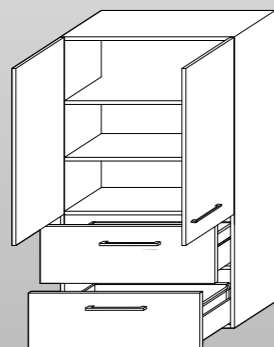

Seznam elementov

Ogledalo 60 x 60 cm s LED svetilko
60/60/2

Ogledalo 80 x 60 cm s LED svetilko
80/60/2

Steklena polica 60, 80 cm
60,80/0,8/15

F 60.120 D,L
Element z ogledalom in LED svetilko D,L
60/60/20

F 80.120
Element z ogledali in LED svetilko
80/60/15

BKG 60.121
Umivalnik 60 cm
60/5/46

Element pod umivalnikom 60 cm
60/50/45

BKG 60.120
Umivalnik 60 cm
60/5/46

Element pod umivalnikom 60 cm
60/60/45

BKG 80.120
Umivalnik 80 cm
80/5/46

Element pod umivalnikom 80 cm
80/50/45

BKG 30.120 L,D
Spodnji element s pokrivo
30/61,6/35,5

BKG 60.122
Visoka omara s pokrivo ploš o
60/126,6/35,5

E 30.120 L,D
Visoka omara L,D
30/180/35

E 30.121 L,D
Visoka omara L,D
30/180/35

»Ekskluzivno le v prodajalnah M Tehnika«